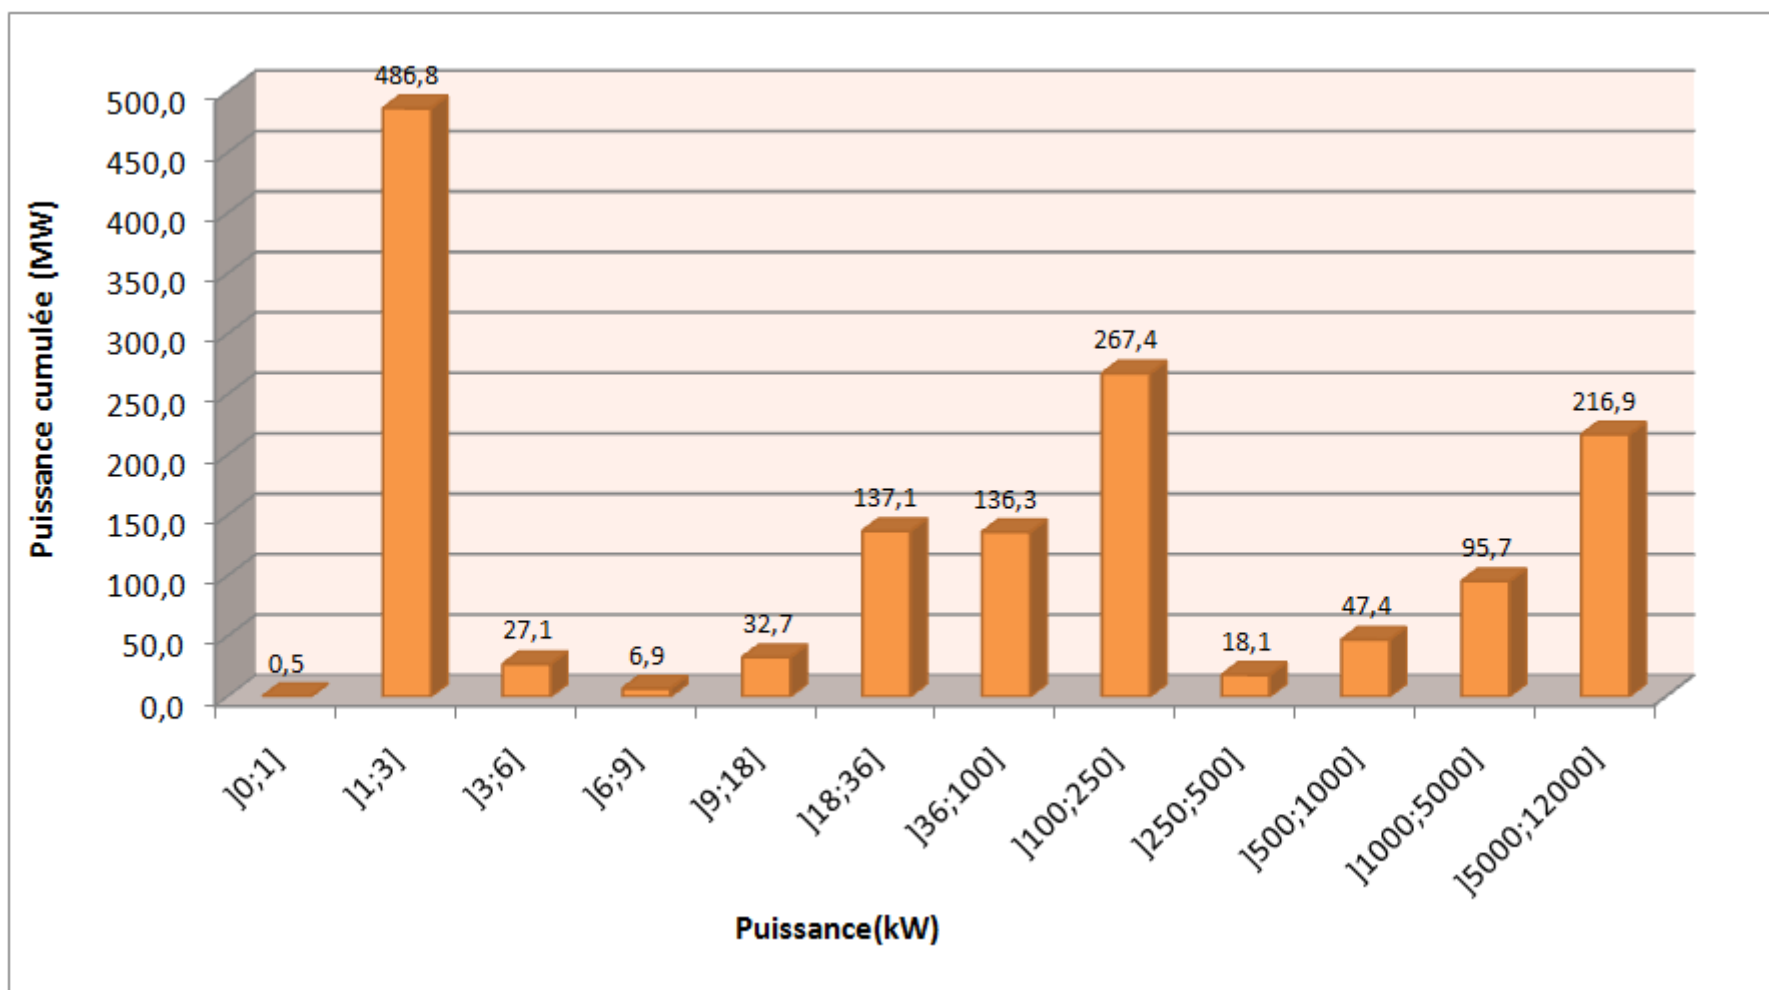

# Installations de production raccordées au réseau géré par ERDF à fin juin 2011

ERDF ÉLECTRICITÉ RÉSEAU DISTRIBUTION FRANCE		Biogaz		Biomasse		Cogénération		Déchets mén. et assimilés		Dispatchable		Eolien		Hydraulique		Photovolt.		Therm. Fossile		TOTAL	
		Nb	MW	Nb	MW	Nb	MW	Nb	MW	Nb	MW	Nb	MW	Nb	MW	Nb	MW	Nb	MW	Nb	MW
ILE DE FRANCE	30/06/11	11	49,8			88	406,9	14	113,0			4	18,5	5	15,3	7643	28,5			7765	632
MANCHE MER NORD	30/06/11	32	38,7			123	416,5	7	42,3	16	114,7	222	1590,5	68	37,1	17890	83,2			18358	2323
EST	30/06/11	16	11,5	2	1,7	65	263,6	9	38,6	16	113,4	153	1430,9	341	165,6	16988	121,6			17590	2147
RHONE-ALPES-BOURGOGNE	30/06/11	10	11,0	3	3,8	97	240,0	13	85,6	13	82,7	65	188,0	303	268,7	35572	175,3			36076	1055
MEDITERRANEE	30/06/11	13	21,3	1	8,3	58	176,7	6	61,8	7	49,5	86	395,4	177	188,3	41645	357,2			41993	1258
SUD OUEST	30/06/11	11	18,7	1	7,5	38	135,0	4	23,5	9	58,9	42	239,3	553	402,6	27372	327,1			28030	1213
OUEST	30/06/11	14	19,0	5	1,2	90	252,4	11	54,5	10	67,5	239	1212,8	86	27,2	40858	272,9	1	6,4	41314	1914
AUVERGNE-CENTRE-LIMOUSIN	30/06/11	17	11,0	2	4,1	42	161,9	7	30,5	2	14,2	102	656,4	231	197,5	15189	107,2			15592	1183
TOTAL FRANCE continentale	30/06/11	124	181	14	27	601	2053	71	450	73	501	913	5732	1764	1302	203157	1473	1	6	206718	11725
P moyen (MW)		1,5		1,9		3,4		6,3		6,9		6,3		0,7		0,007		6,400		0,1	

Répartition en nombre

Répartition en puissance

Répartition en nombre par tranche de puissance à fin juin 2011 des installations de production photovoltaïque raccordées au réseau ERDF

Répartition en puissance cumulée par tranche de puissance à fin juin 2011 des installations de production photovoltaïque raccordées au réseau ERDF