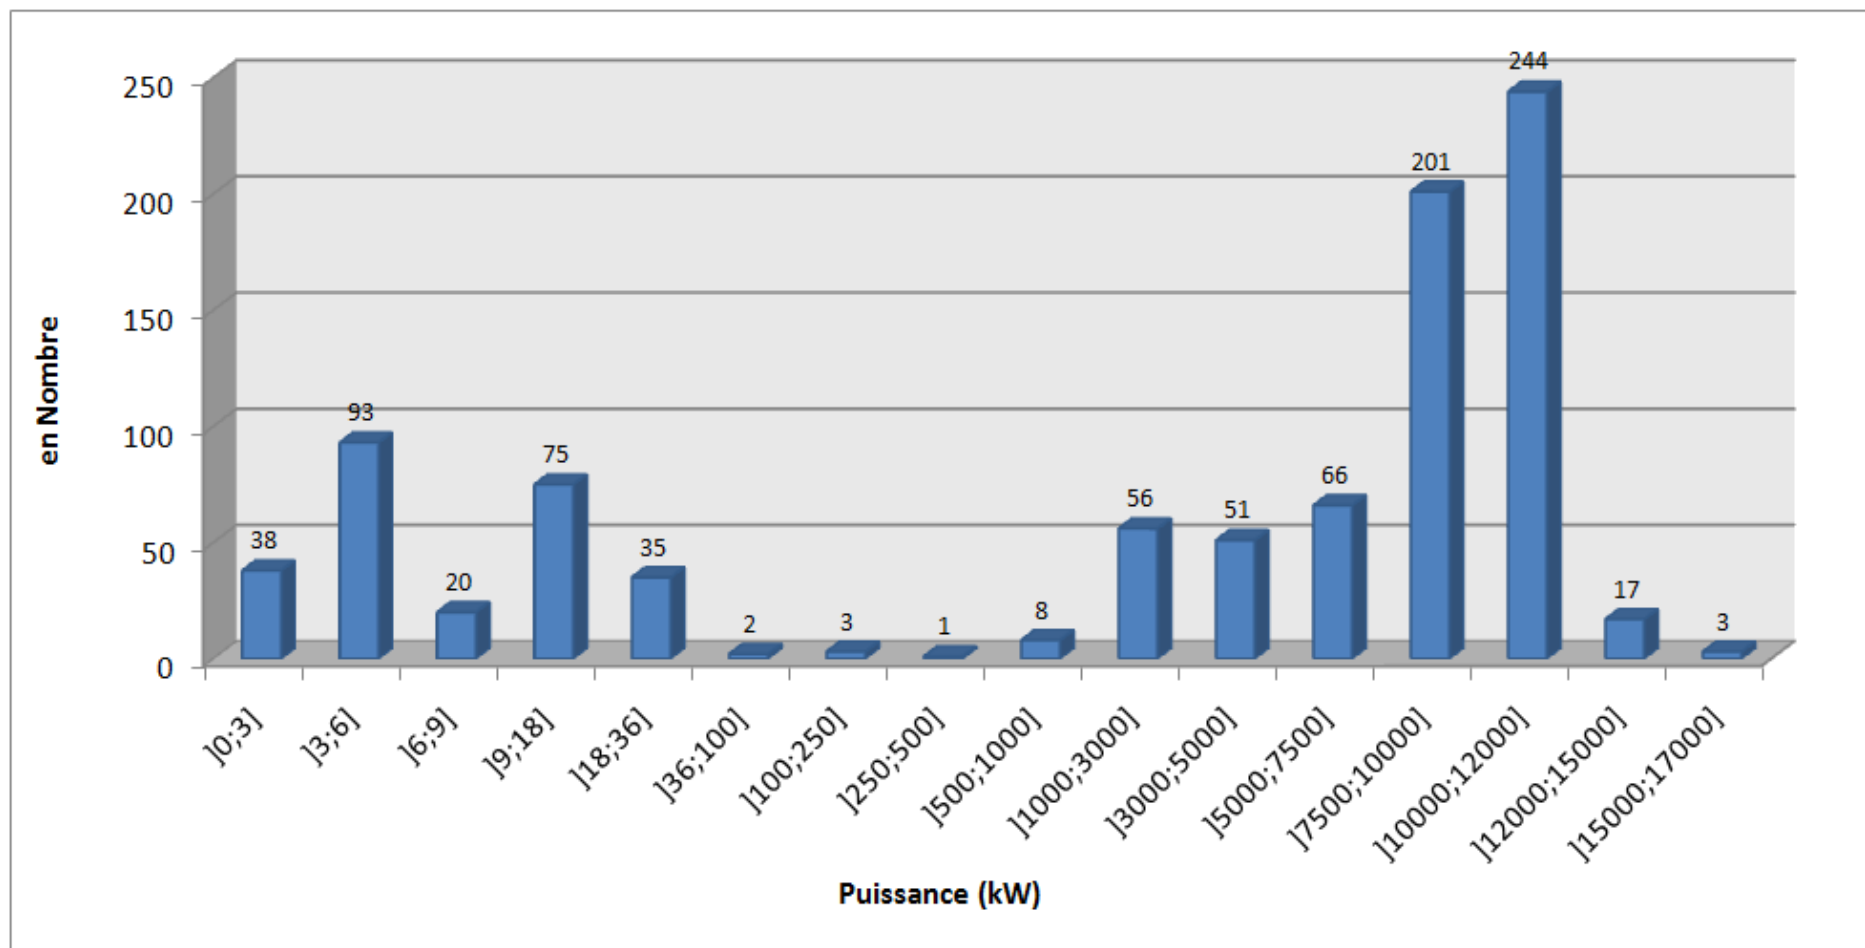

# Installations de production raccordées au réseau géré par ERDF à fin juin 2011

ERDF ÉLECTRICITÉ RÉSEAU DISTRIBUTION FRANCE		Biogaz		Biomasse		Cogénération		Déchets mén. et assimilés		Dispatchable		Eolien		Hydraulique		Photovolt.		Therm. Fossile		TOTAL	
		Nb	MW	Nb	MW	Nb	MW	Nb	MW	Nb	MW	Nb	MW	Nb	MW	Nb	MW	Nb	MW	Nb	MW
ILE DE FRANCE	30/06/11	11	49,8			88	406,9	14	113,0			4	18,5	5	15,3	7643	28,5			7765	632
MANCHE MER NORD	30/06/11	32	38,7			123	416,5	7	42,3	16	114,7	222	1590,5	68	37,1	17890	83,2			18358	2323
EST	30/06/11	16	11,5	2	1,7	65	263,6	9	38,6	16	113,4	153	1430,9	341	165,6	16988	121,6			17590	2147
RHONE-ALPES-BOURGOGNE	30/06/11	10	11,0	3	3,8	97	240,0	13	85,6	13	82,7	65	188,0	303	268,7	35572	175,3			36076	1055
MEDITERRANEE	30/06/11	13	21,3	1	8,3	58	176,7	6	61,8	7	49,5	86	395,4	177	188,3	41645	357,2			41993	1258
SUD OUEST	30/06/11	11	18,7	1	7,5	38	135,0	4	23,5	9	58,9	42	239,3	553	402,6	27372	327,1			28030	1213
OUEST	30/06/11	14	19,0	5	1,2	90	252,4	11	54,5	10	67,5	239	1212,8	86	27,2	40858	272,9	1	6,4	41314	1914
AUVERGNE-CENTRE-LIMOUSIN	30/06/11	17	11,0	2	4,1	42	161,9	7	30,5	2	14,2	102	656,4	231	197,5	15189	107,2			15592	1183
TOTAL FRANCE continentale	30/06/11	124	181	14	27	601	2053	71	450	73	501	913	5732	1764	1302	203157	1473	1	6	206718	11725
P moyen (MW)		1,5		1,9		3,4		6,3		6,9		6,3		0,7		0,007		6,400		0,1	

Répartition en nombre

Répartition en puissance

Répartition en nombre par tranche de puissance à fin juin 2011 des installations de production photovoltaïque raccordées au réseau ERDF

Répartition en puissance cumulée par tranche de puissance à fin juin 2011 des installations de production photovoltaïque raccordées au réseau ERDF

Répartition en nombre par tranche de puissance à fin juin 2011 des installations de production éolienne raccordées au réseau ERDF

Répartition en puissance cumulée par tranche de puissance à fin juin 2011 des installations de production éolienne raccordées au réseau ERDF