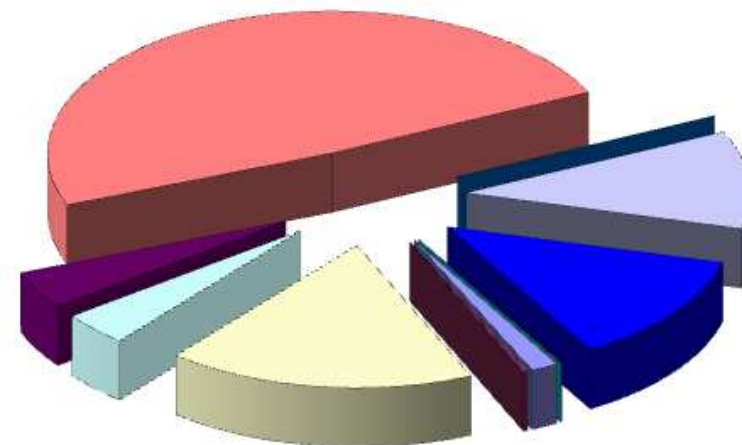

# Installations de production raccordées au réseau géré par ERDF à fin juin 2011

ERDF ÉLECTRICITÉ RÉSEAU DISTRIBUTION FRANCE		Biogaz		Biomasse		Cogénération		Déchets mén. et assimilés		Dispatchable		Eolien		Hydraulique		Photovolt.		Therm. Fossile		TOTAL	
		Nb	MW	Nb	MW	Nb	MW	Nb	MW	Nb	MW	Nb	MW	Nb	MW	Nb	MW	Nb	MW	Nb	MW
ILE DE FRANCE	30/06/11	11	49,8			88	406,9	14	113,0			4	18,5	5	15,3	7643	28,5			7765	632
MANCHE MER NORD	30/06/11	32	38,7			123	416,5	7	42,3	16	114,7	222	1590,5	68	37,1	17890	83,2			18358	2323
EST	30/06/11	16	11,5	2	1,7	65	263,6	9	38,6	16	113,4	153	1430,9	341	165,6	16988	121,6			17590	2147
RHONE-ALPES-BOURGOGNE	30/06/11	10	11,0	3	3,8	97	240,0	13	85,6	13	82,7	65	188,0	303	268,7	35572	175,3			36076	1055
MEDITERRANEE	30/06/11	13	21,3	1	8,3	58	176,7	6	61,8	7	49,5	86	395,4	177	188,3	41645	357,2			41993	1258
SUD OUEST	30/06/11	11	18,7	1	7,5	38	135,0	4	23,5	9	58,9	42	239,3	553	402,6	27372	327,1			28030	1213
OUEST	30/06/11	14	19,0	5	1,2	90	252,4	11	54,5	10	67,5	239	1212,8	86	27,2	40858	272,9	1	6,4	41314	1914
AUVERGNE-CENTRE-LIMOUSIN	30/06/11	17	11,0	2	4,1	42	161,9	7	30,5	2	14,2	102	656,4	231	197,5	15189	107,2			15592	1183
TOTAL FRANCE continentale	30/06/11	124	181	14	27	601	2053	71	450	73	501	913	5732	1764	1302	203157	1473	1	6	206718	11725
P moyen (MW)		1,5		1,9		3,4		6,3		6,9		6,3		0,7		0,007		6,400		0,1	

Répartition en nombre

Répartition en puissance

Répartition en nombre par tranche de puissance à fin juin 2011 des installations de production photovoltaïque raccordées au réseau ERDF

Répartition en puissance cumulée par tranche de puissance à fin juin 2011 des installations de production photovoltaïque raccordées au réseau ERDF