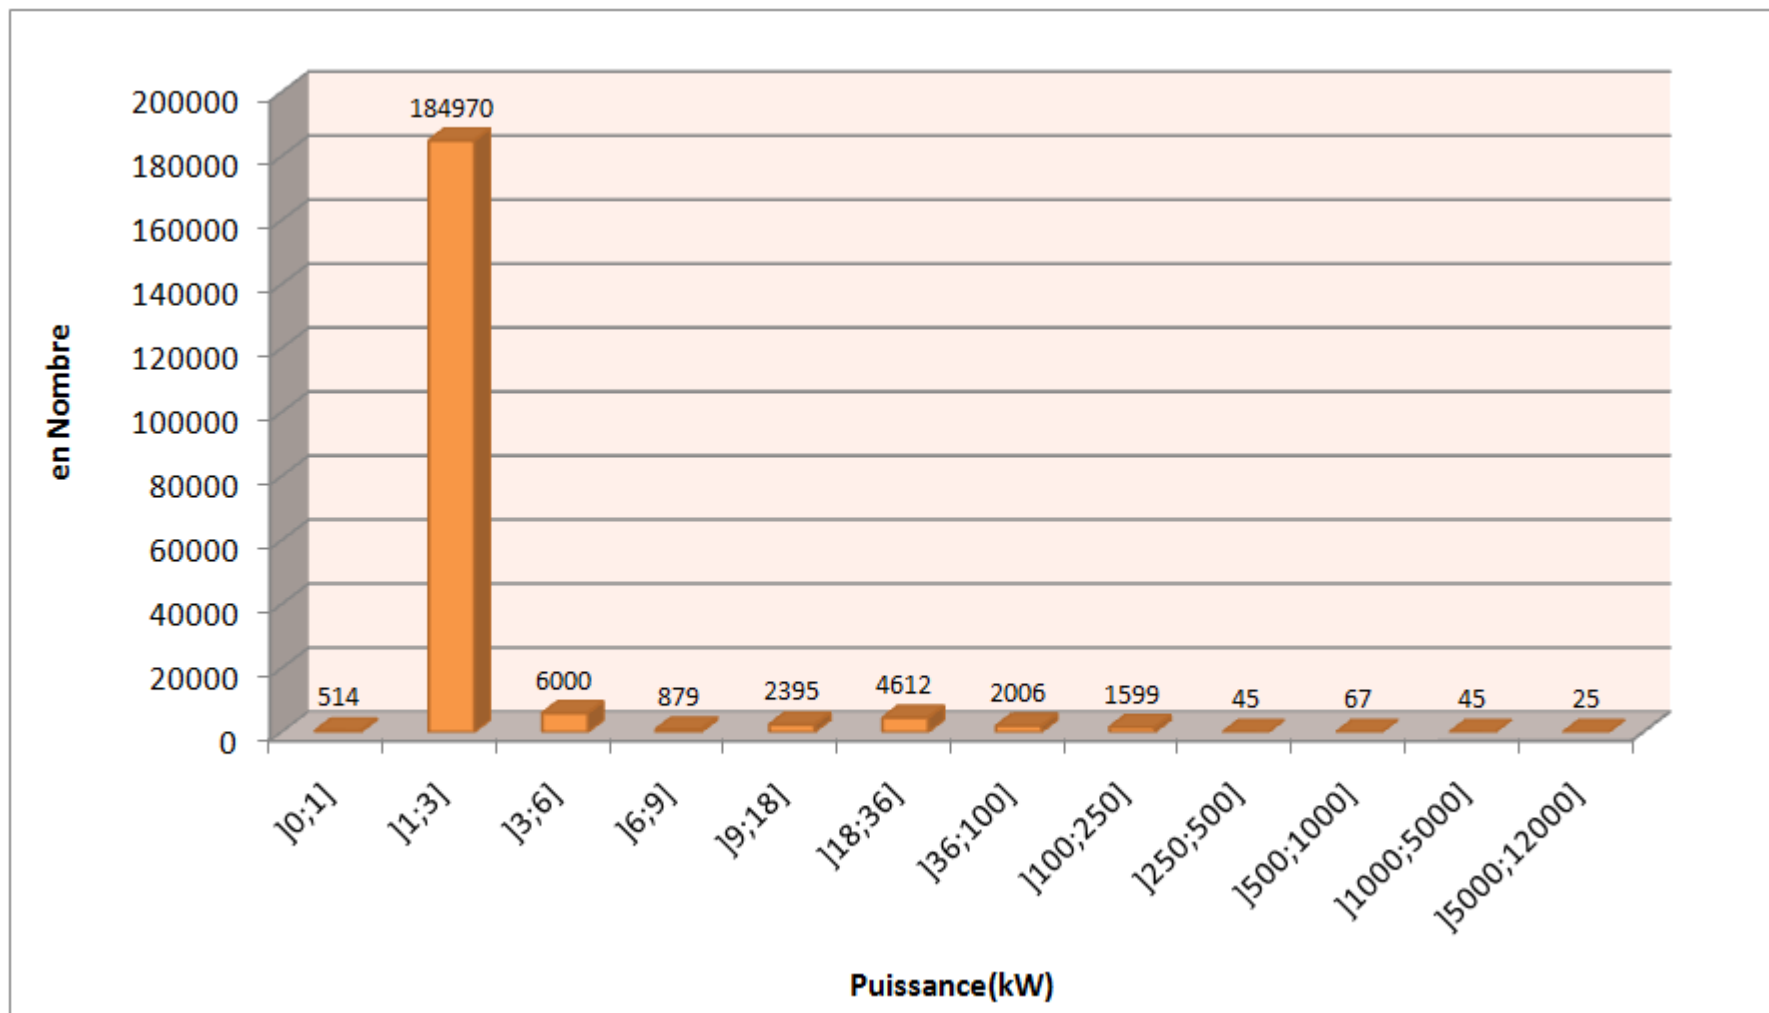

# Installations de production raccordées au réseau géré par ERDF à fin juin 2011

ERDF ÉLECTRICITÉ RÉSEAU DISTRIBUTION FRANCE		Biogaz		Biomasse		Cogénération		Déchets mén. et assimilés		Dispatchable		Eolien		Hydraulique		Photovolt.		Therm. Fossile		TOTAL	
		Nb	MW	Nb	MW	Nb	MW	Nb	MW	Nb	MW	Nb	MW	Nb	MW	Nb	MW	Nb	MW	Nb	MW
ILE DE FRANCE	30/06/11	11	49,8			88	406,9	14	113,0			4	18,5	5	15,3	7643	28,5			7765	632
MANCHE MER NORD	30/06/11	32	38,7			123	416,5	7	42,3	16	114,7	222	1590,5	68	37,1	17890	83,2			18358	2323
EST	30/06/11	16	11,5	2	1,7	65	263,6	9	38,6	16	113,4	153	1430,9	341	165,6	16988	121,6			17590	2147
RHONE-ALPES-BOURGOGNE	30/06/11	10	11,0	3	3,8	97	240,0	13	85,6	13	82,7	65	188,0	303	268,7	35572	175,3			36076	1055
MEDITERRANEE	30/06/11	13	21,3	1	8,3	58	176,7	6	61,8	7	49,5	86	395,4	177	188,3	41645	357,2			41993	1258
SUD OUEST	30/06/11	11	18,7	1	7,5	38	135,0	4	23,5	9	58,9	42	239,3	553	402,6	27372	327,1			28030	1213
OUEST	30/06/11	14	19,0	5	1,2	90	252,4	11	54,5	10	67,5	239	1212,8	86	27,2	40858	272,9	1	6,4	41314	1914
AUVERGNE-CENTRE-LIMOUSIN	30/06/11	17	11,0	2	4,1	42	161,9	7	30,5	2	14,2	102	656,4	231	197,5	15189	107,2			15592	1183
TOTAL FRANCE continentale	30/06/11	124	181	14	27	601	2053	71	450	73	501	913	5732	1764	1302	203157	1473	1	6	206718	11725
P moyen (MW)		1,5		1,9		3,4		6,3		6,9		6,3		0,7		0,007		6,400		0,1	

Répartition en nombre

Répartition en puissance

Répartition en nombre par tranche de puissance à fin juin 2011 des installations de production photovoltaïque raccordées au réseau ERDF

Répartition en puissance cumulée par tranche de puissance à fin juin 2011 des installations de production photovoltaïque raccordées au réseau ERDF